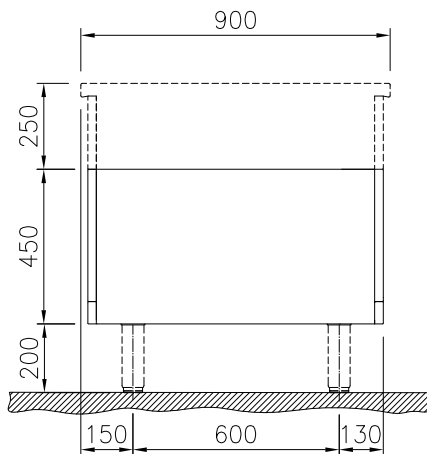

Kort specifikation

Pos. _____

800 mm brett öppet, genomgående underskåp för förvaring av kastruller, stekpannor, plåtar etc. Med hygien design och rundade kanter. Enheten är konstruerad enligt DIN 18860-2 med 70 mm indragen sockel. Tillverkad i en robust ramkonstruktion. Arbetsyta i 2 mm 1.4301 (AISI 304). Släta arbetsytor som är enkla att rengöra. THERMODUL-Anslutningssystem ger arbetsytor med minimala skarvar som gör att fett och smuts inte kan tränga ner mellan enheterna. Det öppna underskåpet rymmer GN 1/1-kantiner.

- IPX5 kapslingsklass
- Hygienic design of the open base compartment with large round edges.
- 2 mm arbetsyta i 1.4301 (AISI 304).
- Plan ytkonstruktion för att lätt rengöra ytorna.
- Lagringsyta i botten av produkten har plats för GN1/1-behållare.
- Självbärande konstruktion.

Front

Sida

Topp

Viktig information

Yttermått, bredd	
589195 (MC2BCCH000)	800 mm
Yttermått, djup	900 mm
Yttermått, höjd	450 mm
Skåputrymmets invändiga dimensioner (bredd):	580 mm
Skåputrymmets invändiga dimensioner (höjd):	330 mm
Skåputrymmets invändiga dimensioner (djup):	860 mm
Nettovikt:	22 kg