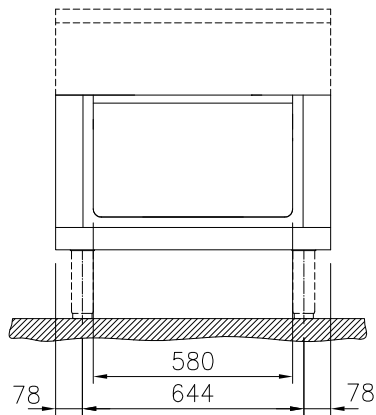

Kort specifikation

Pos. _____

800 mm brett öppet, genomgående underskåp för förvaring av kastruller, stekpannor, plåtar etc. Med hygien design och rundade kanter. Enheten är konstruerad enligt DIN 18860-2 med 70 mm indragen sockel. Tillverkad i en robust ramkonstruktion. Arbetsyta i 2 mm 1.4301 (AISI 304). Släta arbetsytor som är enkla att rengöra. THERMODUL-Anslutningssystem ger arbetsytor med minimala skarvar som gör att fett och smuts inte kan tränga ner mellan enheterna. Det öppna underskåpet rymmer GN 1/1-kantiner.

- IPX5 kapslingsklass
- Hygienic design of the open base compartment with large round edges.
- 2 mm arbetsyta i 1.4301 (AISI 304).
- Plan ytkonstruktion för att lätt rengöra ytorna.
- Lagringsyta i botten av produkten har plats för GN1/1-behållare.
- Självbärande konstruktion.

Front

Sida

Topp

Viktig information

Yttermått, bredd	
589195 (MC2BCCH000)	800 mm
Yttermått, djup	900 mm
Yttermått, höjd	450 mm
Skåputrymmets invändiga dimensioner (bredd):	580 mm
Skåputrymmets invändiga dimensioner (höjd):	330 mm
Skåputrymmets invändiga dimensioner (djup):	860 mm
Nettovikt:	22 kg