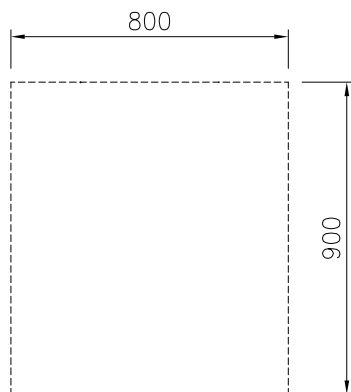

Kort specifikation

Pos. _____

800 mm brett öppet, genomgående underskåp för förvaring av kastruller, stekpannor, plåtar etc. Med hygien design och rundade kanter. Enheten är konstruerad enligt DIN 18860-2 med 70 mm indragen sockel. Tillverkad i en robust ramkonstruktion. Arbetsyta i 2 mm 1.4301 (AISI 304). Släta arbetsytor som är enkla att rengöra. THERMODUL-Anslutningssystem ger arbetsytor med minimala skarvar som gör att fett och smuts inte kan tränga ner mellan enheterna. Det öppna underskåpet rymmer GN 1/1-kantiner.

- IPX5 kapslingsklass
- Hygienic design of the open base compartment with large round edges.
- 2 mm arbetsyta i 1.4301 (AISI 304).
- Plan ytkonstruktion för att lätt rengöra ytorna.
- Lagringsyta i botten av produkten har plats för GN1/1-behållare.
- Självbärande konstruktion.

Front

Sida

Topp

Viktig information

Yttermått, bredd	
589195 (MC2BCCH000)	800 mm
Yttermått, djup	900 mm
Yttermått, höjd	450 mm
Skåputrymmets invändiga dimensioner (bredd):	580 mm
Skåputrymmets invändiga dimensioner (höjd):	330 mm
Skåputrymmets invändiga dimensioner (djup):	860 mm
Nettovikt:	22 kg